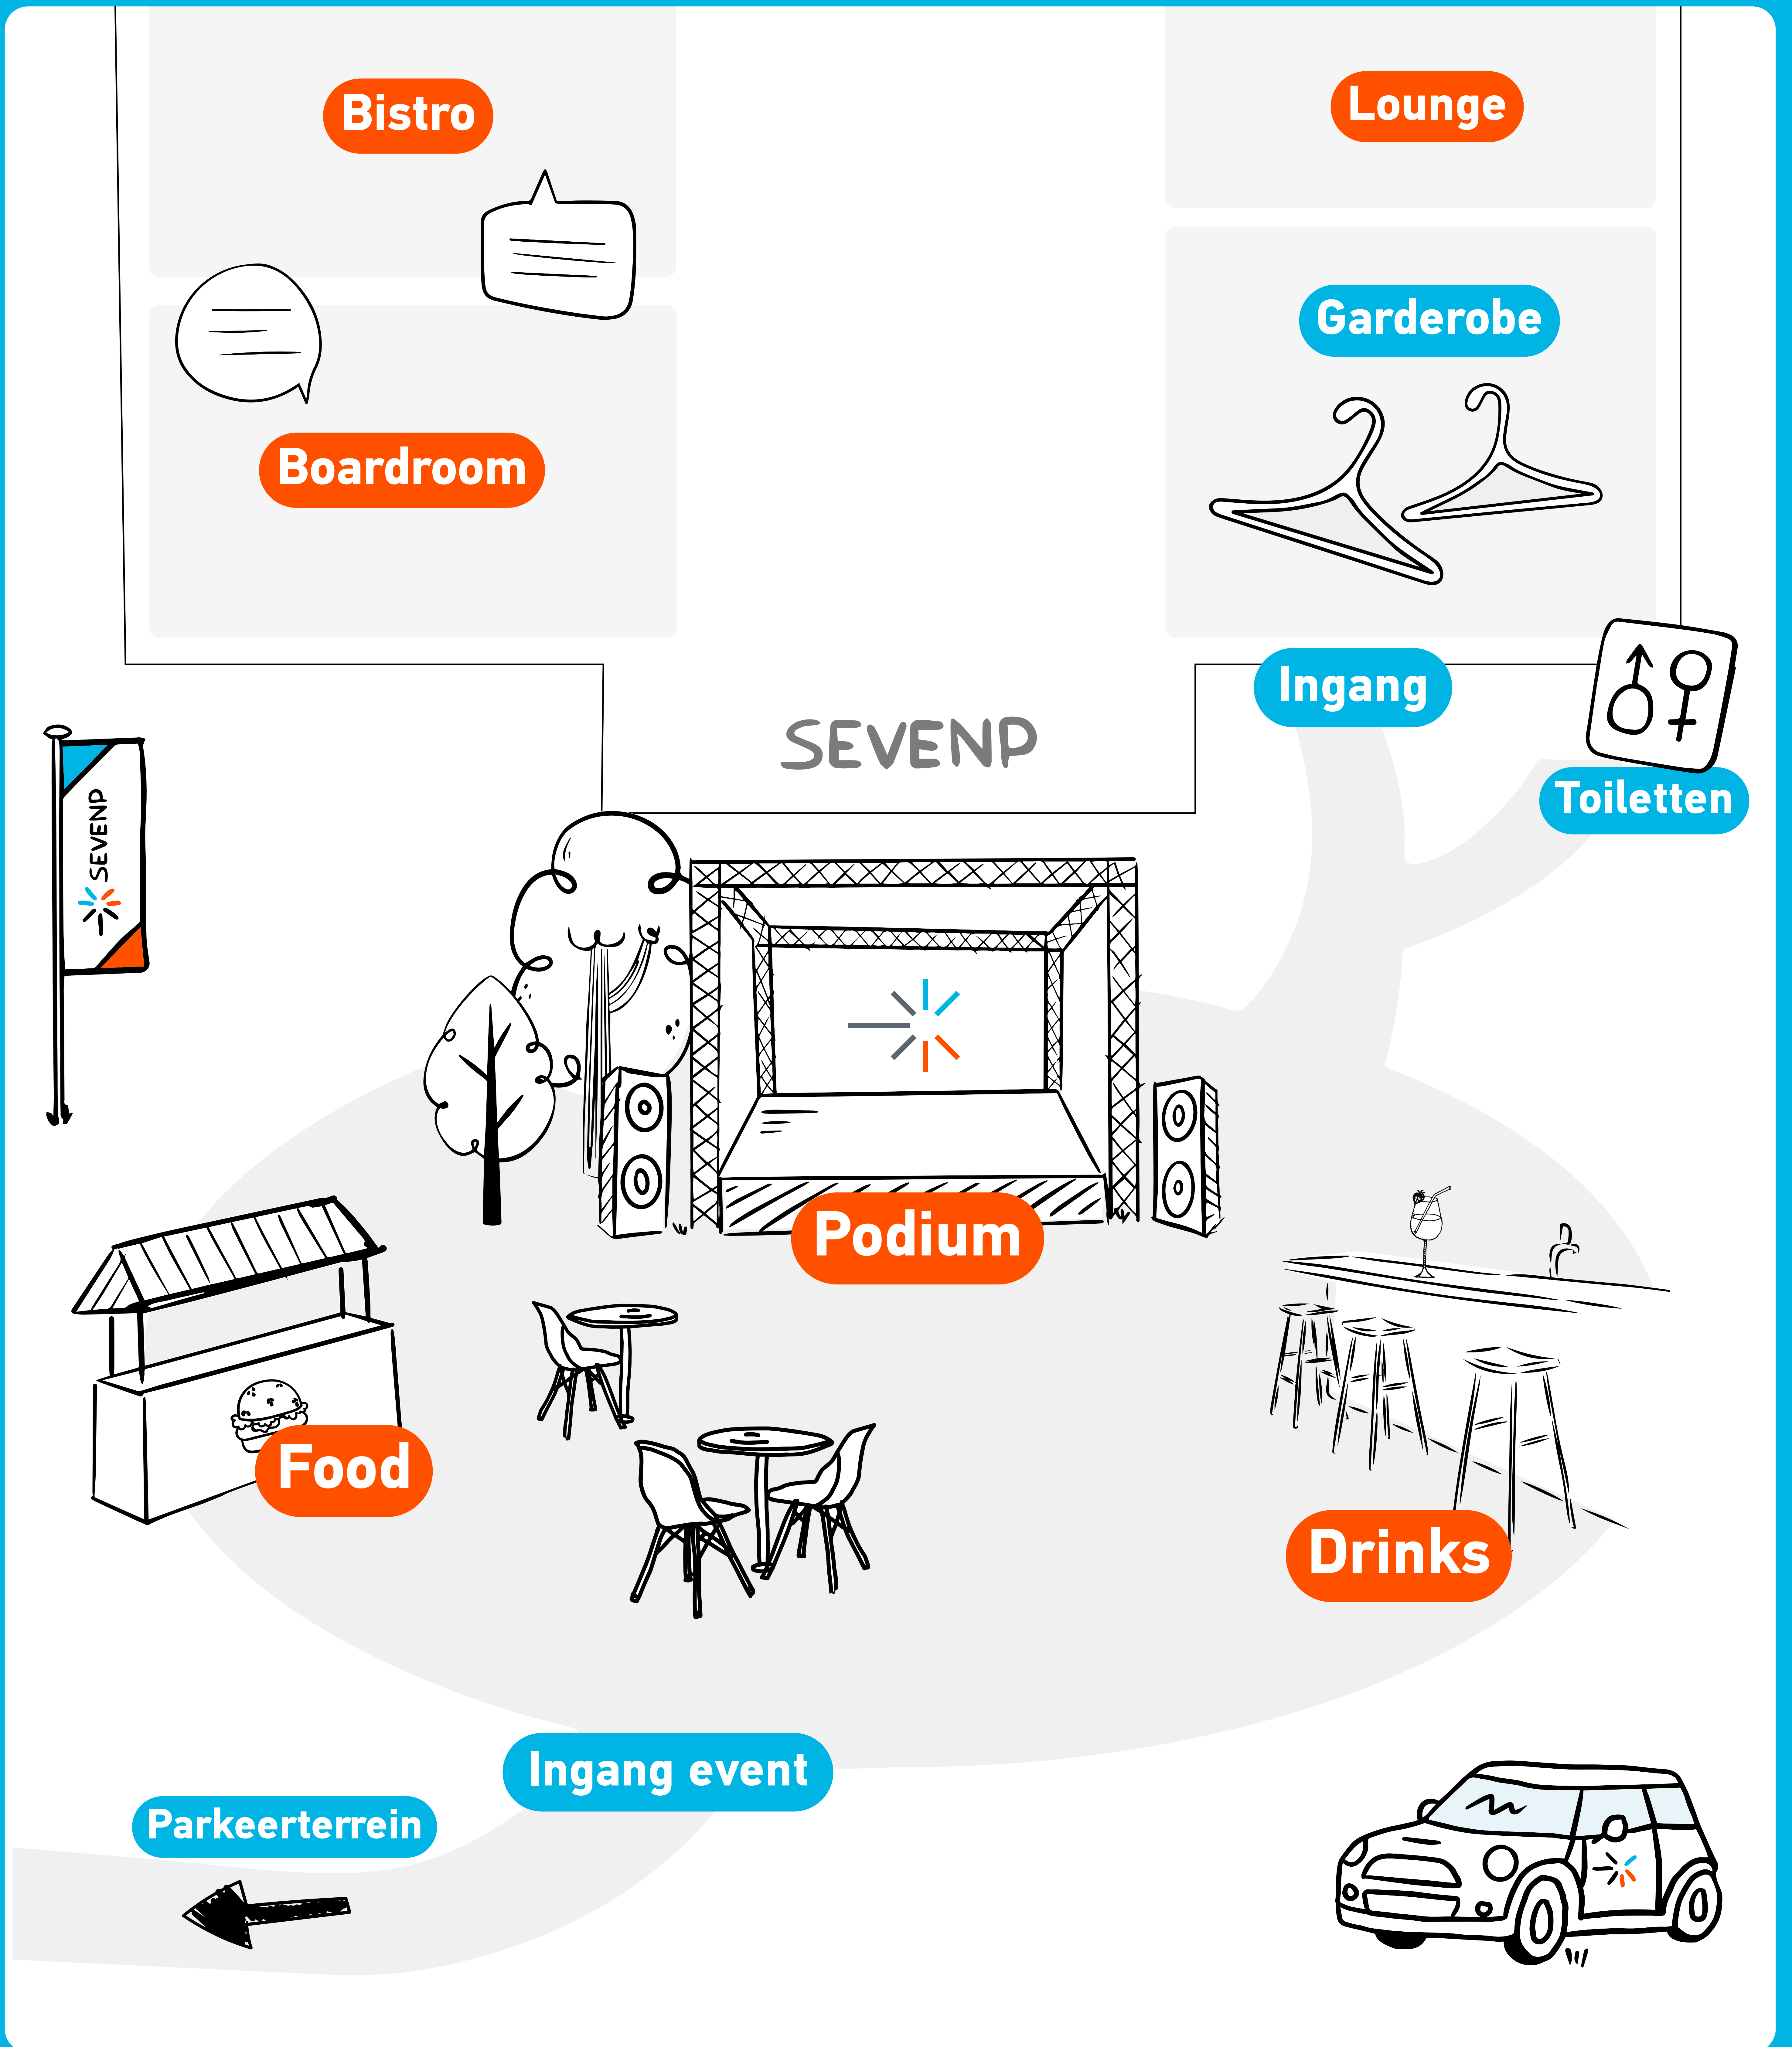

# 15 JAAR — SEVENP

	Main stage	Bistro	Boardroom	Lounge
16.00 uur	<b>Ontvangst</b>			
17.00 uur	<b>Opening &amp; proosten!</b>			
18.00 uur	<b>Food &amp; drinks</b>	Microsoft	Holm Security	<b>DELL demo</b>
19.00 uur		Holm Security	DELL	
20.00 uur		Microsoft	DELL	
21.00 uur				